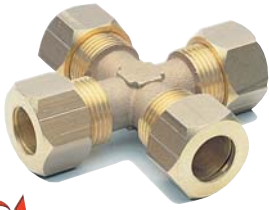

# 13510

RACCORDO A CROCE - EQUAL CROSS

Tubo/Tube	L	CH	Conf. Pack.
<b>4</b>	47	8	25
<b>6</b>	48	9	25
<b>8</b>	58	11	25
<b>10</b>	66	13	25
<b>12</b>	74.5	17	25
<b>14</b>	74.5	17	10