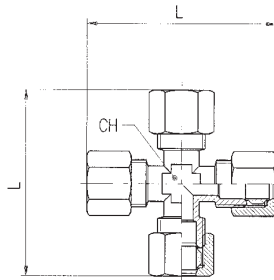

# 13510

RACCORDO A CROCE - EQUAL CROSS

Tubo/Tube	L	CH	Conf. Pack.
<b>4</b>	47	8	25
<b>6</b>	48	9	25
<b>8</b>	58	11	25
<b>10</b>	66	13	25
<b>12</b>	74.5	17	25
<b>14</b>	74.5	17	10